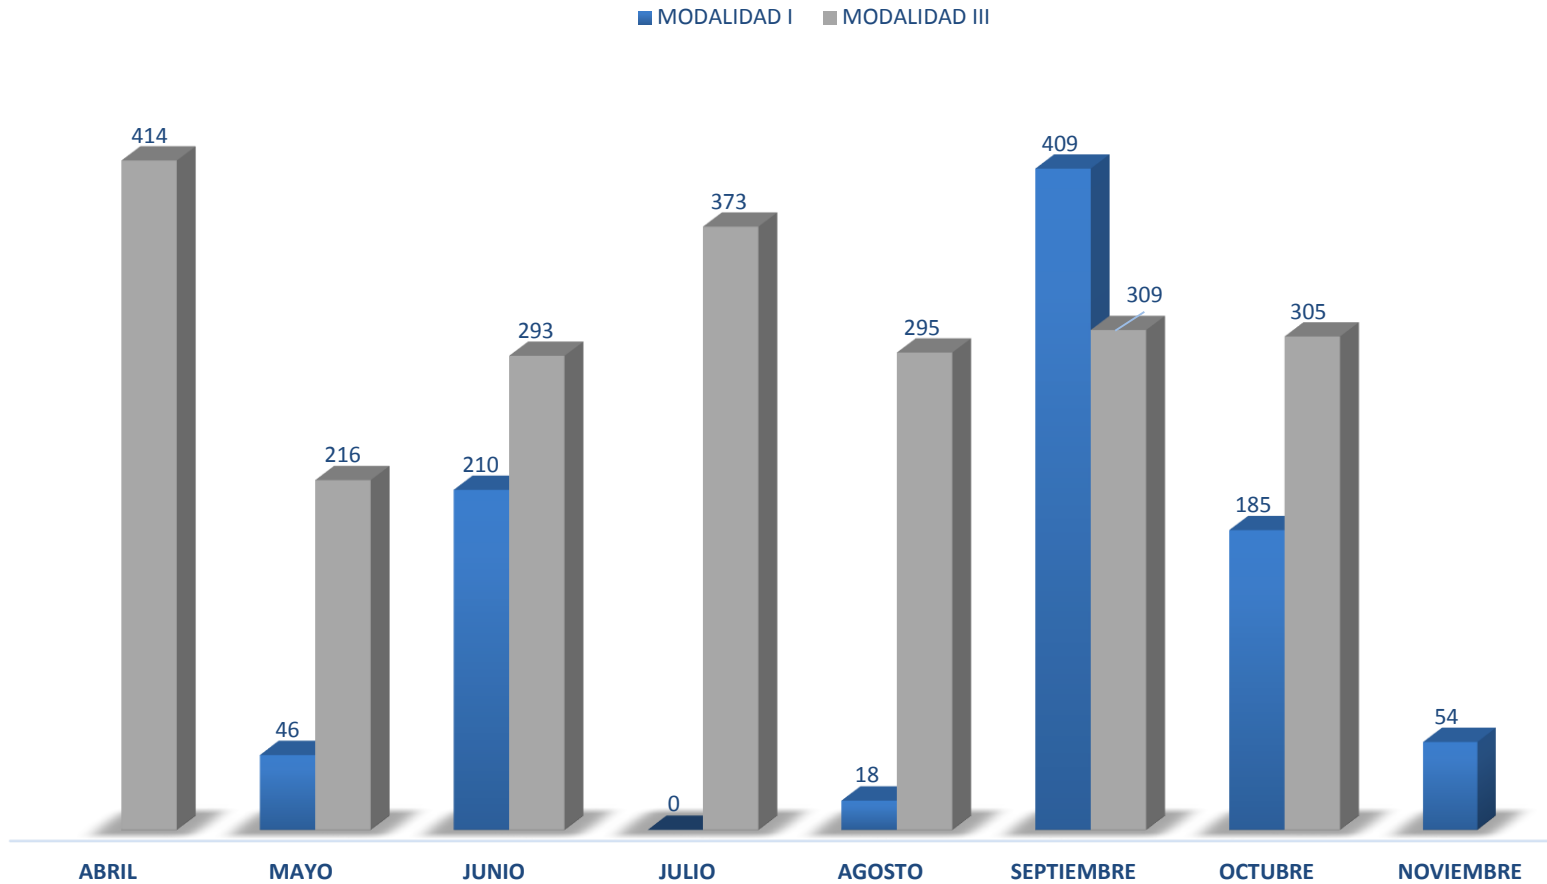

MUJERES
TAMAULIPAS

Reportes Estadísticos:
**Programas y Servicios del
Instituto de la Mujer 2017**

MUJERES
TAMAULIPAS

Atención de la Violencia (CR-PAIMEF) 2017

Total de Beneficiarias por Centro Regional

9100 Mujeres Beneficiadas

Porcentaje de Totales: Atenciones por Violencia 2017

ATENCIONES POR ÁREA 2017

24,494 Atenciones a Mujeres

MUJERES
TAMAULIPAS

Mujeres Sostenibles 2017

RESUMEN DE GENERACIONES 2017

MUJERES
TAMAULIPAS

Despertando Sueños 2017

Asistentes: Despertando Sueños 2017

3,850 Jóvenes Asistentes a Conferencia "Despertando Sueños"

MUJERES
TAMAULIPAS

INMUJERES 2017

Personas Impactadas por Programa INMUJERES 2017

3,127 Personas Beneficiadas a través del Programa de Transversalidad de la Igualdad de Género mediante INMUJERES

Personas Impactadas por Modalidad en Programas INMUJERES 2017

MUJERES
TAMAULIPAS

**PREVENCIÓN DE LA
VIOLENCIA
(CR- PAIMEF)
2017**

Asistentes a Pláticas

27,271 Personas Beneficiadas. Pláticas Derechos Sexuales y Reproductivos de la Mujer, Adolescentes y Jóvenes. Prevención de la Violencia de Género. Desarrollo Profesional y Derecho de la Mujer.