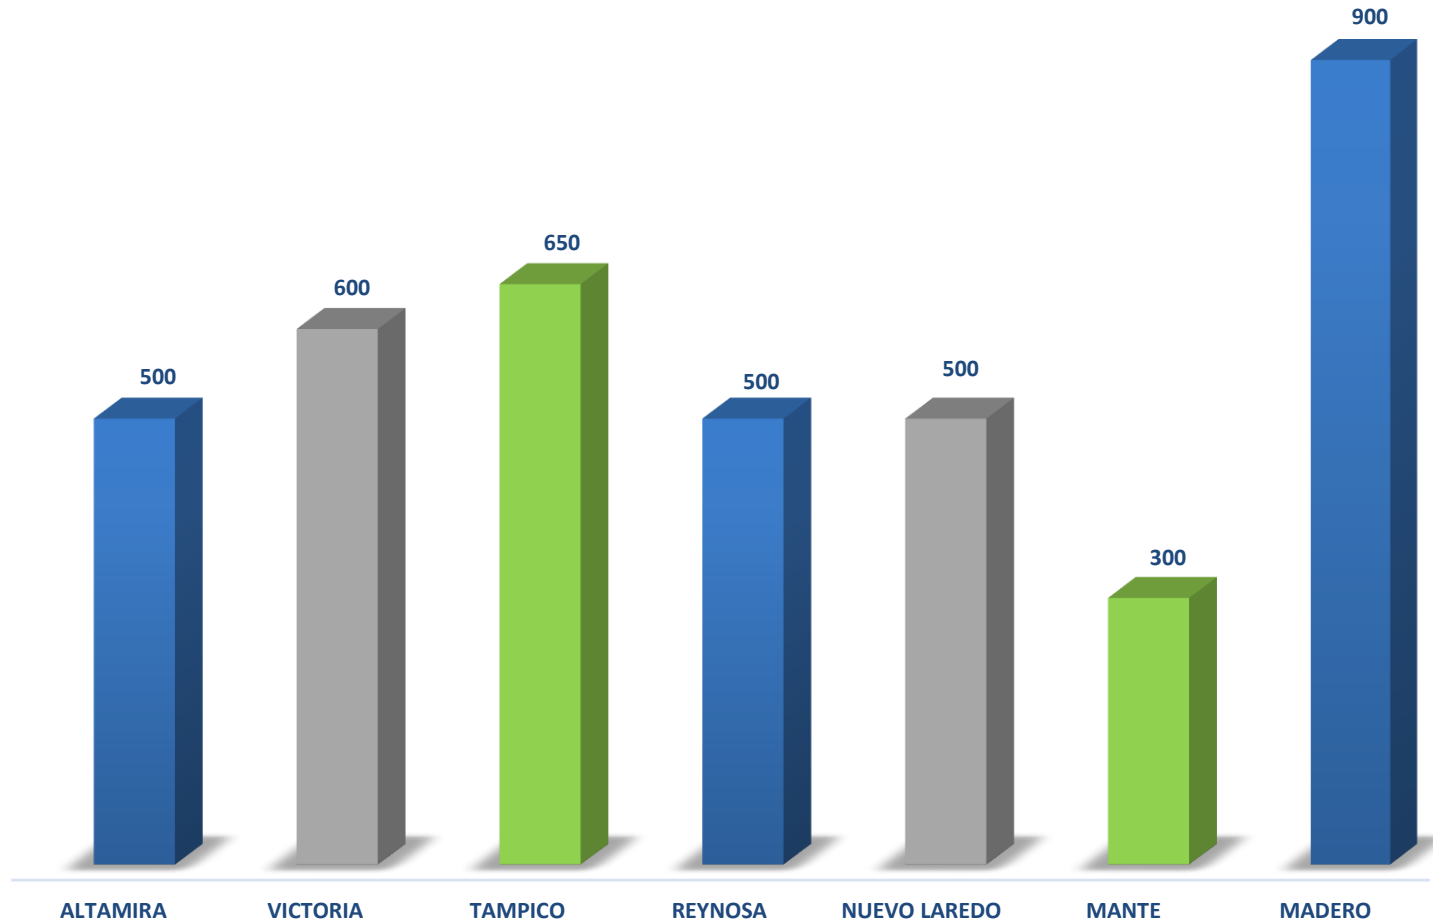

MUJERES
TAMAULIPAS

Reportes Estadísticos:
**Programas y Servicios del
Instituto de la Mujer 2017**

MUJERES
TAMAULIPAS

Atención de la Violencia (CR-PAIMEF) 2017

Total de Beneficiarias por Centro Regional

9100 Mujeres Beneficiadas

Porcentaje de Totales: Atenciones por Violencia 2017

ATENCIONES POR ÁREA 2017

24,494 Atenciones a Mujeres

MUJERES
TAMAULIPAS

Mujeres Sostenibles 2017

RESUMEN DE GENERACIONES 2017

MUJERES
TAMAULIPAS

Despertando Sueños 2017

Asistentes: Despertando Sueños 2017

3,850 Jóvenes Asistentes a Conferencia "Despertando Sueños"

MUJERES
TAMAULIPAS

INMUJERES 2017

Personas Impactadas por Programa INMUJERES 2017

3,127 Personas Beneficiadas a través del Programa de Transversalidad de la Igualdad de Género mediante INMUJERES