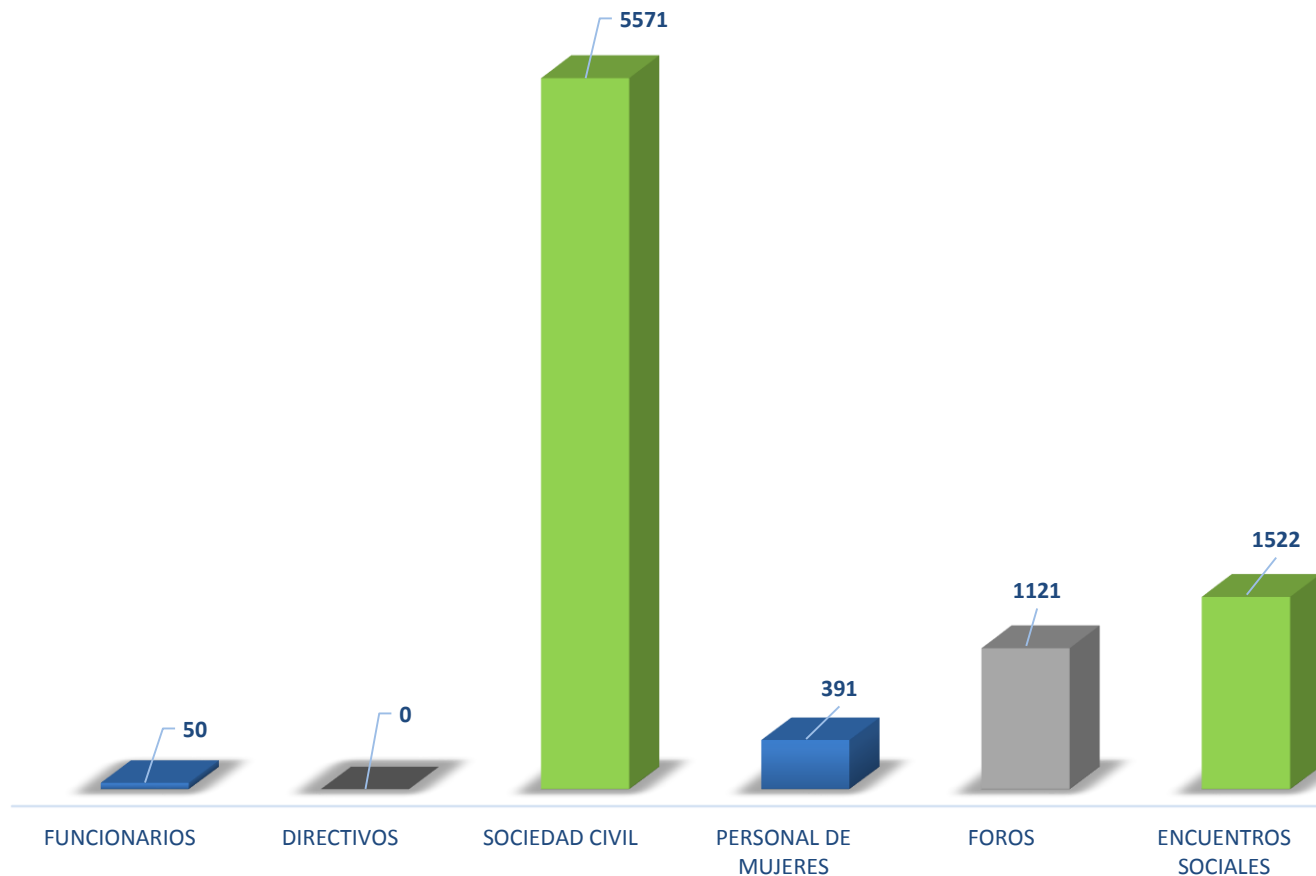

Personas Impactadas por Modalidad en Programas INMUJERES 2017

MUJERES
TAMAULIPAS

**PREVENCIÓN DE LA
VIOLENCIA
(CR- PAIMEF)
2017**

Asistentes a Pláticas

27,271 Personas Beneficiadas. Pláticas Derechos Sexuales y Reproductivos de la Mujer, Adolescentes y Jóvenes. Prevención de la Violencia de Género. Desarrollo Profesional y Derecho de la Mujer.

Pláticas Impartidas por CR-PAIMEF

MUJERES
TAMAULIPAS

**Programa de Apoyo a las
Instancias de Mujeres en las
Entidades Federativas
(PAIMEF)
2017**

Personas Impactadas por Acciones de PAIMEF

8,655 Personas Beneficiadas a través de Acciones realizadas por el Programa PAIMEF

MUJERES
TAMAULIPAS

CAPACITACIONES Y PLÁTICAS 2017

PLATICA:	HOMBRES	MUJERES
PLÁTICAS PREMATRIMONIALES	1272	1272
VIOLENCIA FAMILIAR	10	20
MUJER EN SU DÍA	-	30
PREVENCIÓN DE LA VIOLENCIA CONTRA LA MUJER	-	35
PLÁTICA DE VIOLENCIA	20	50
PLÁTICA DÍA NARANJA	56	129
PLÁTICA RELACIONES HUMANAS Y SUPERACIÓN PERSONAL	10	15
EL RETO DE TENER UN HIJO CON DISCAPACIDAD	10	30
PLÁTICA DE TAM EMPRENDE	45	15
PERSPECTIVA DE GÉNERO	57	213
SENSIBILIZACIÓN Y PREVENCIÓN DE LA VIOLENCIA	41	179
LENGUAJE INCLUYENTE Y NO SEXISTA	31	74
NUEVAS MASCULINIDADES Y MICROMACHISMOS	19	33
DESARROLLO HUMANO Y EMPODERAMIENTO EMOCIONAL	14	86
NO MAS TOLERANCIA AL ACOSO Y HOSTIGAMIENTO SEXUAL	10	20