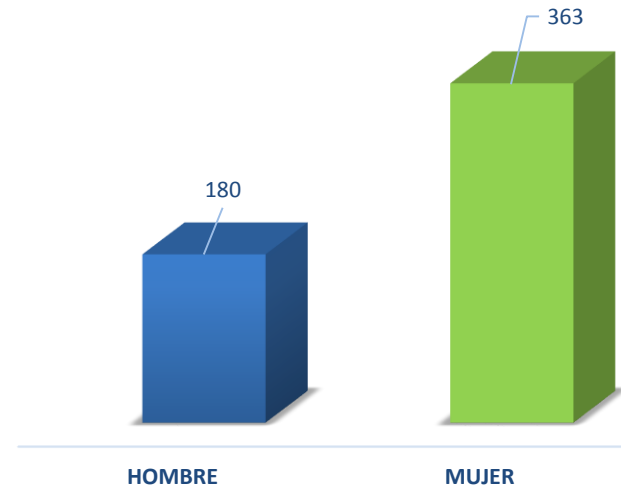

CAPACITACIÓN	HOMBRE	MUJER
CAPACITACIÓN PLÁTICA PREMATRIMONIAL		1
CAPACITACIÓN DE M.S A DIREC. IMM		1
CAPACITACIÓN A CDMS	26	85
CAPACITACIÓN PAIMEF Y CDMS(VIRTUAL)	154	276

Personas Benecifiadas en Capacitaciones.

543 Personas Capacitadas.