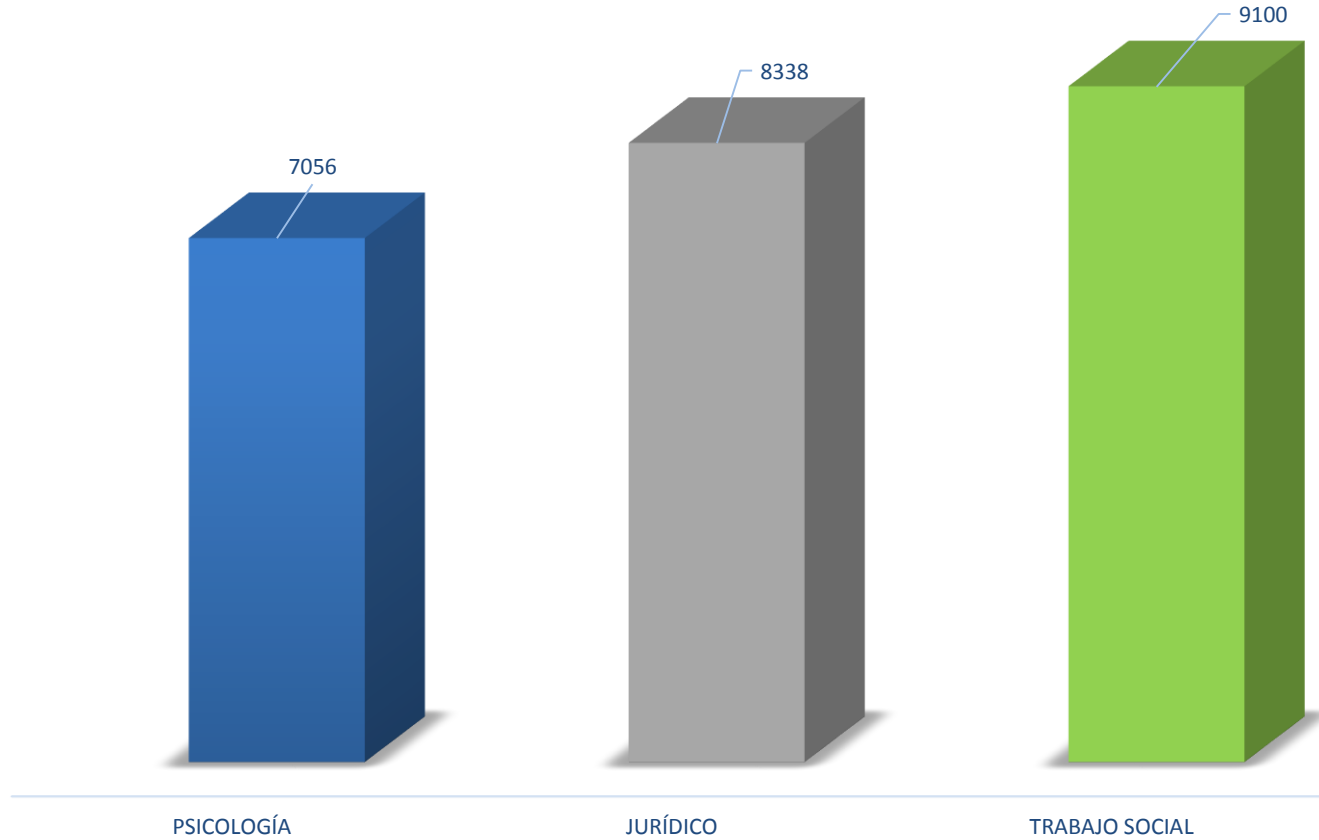

MUJERES
TAMAULIPAS

Reportes Estadísticos:
**Programas y Servicios del
Instituto de la Mujer 2017**

MUJERES
TAMAULIPAS

Atención de la Violencia (CR-PAIMEF) 2017

Total de Beneficiarias por Centro Regional

9100 Mujeres Beneficiadas

Porcentaje de Totales: Atenciones por Violencia 2017

ATENCIONES POR ÁREA 2017

24,494 Atenciones a Mujeres

MUJERES
TAMAULIPAS

Mujeres Sostenibles 2017

RESUMEN DE GENERACIONES 2017

MUJERES
TAMAULIPAS

Despertando Sueños 2017