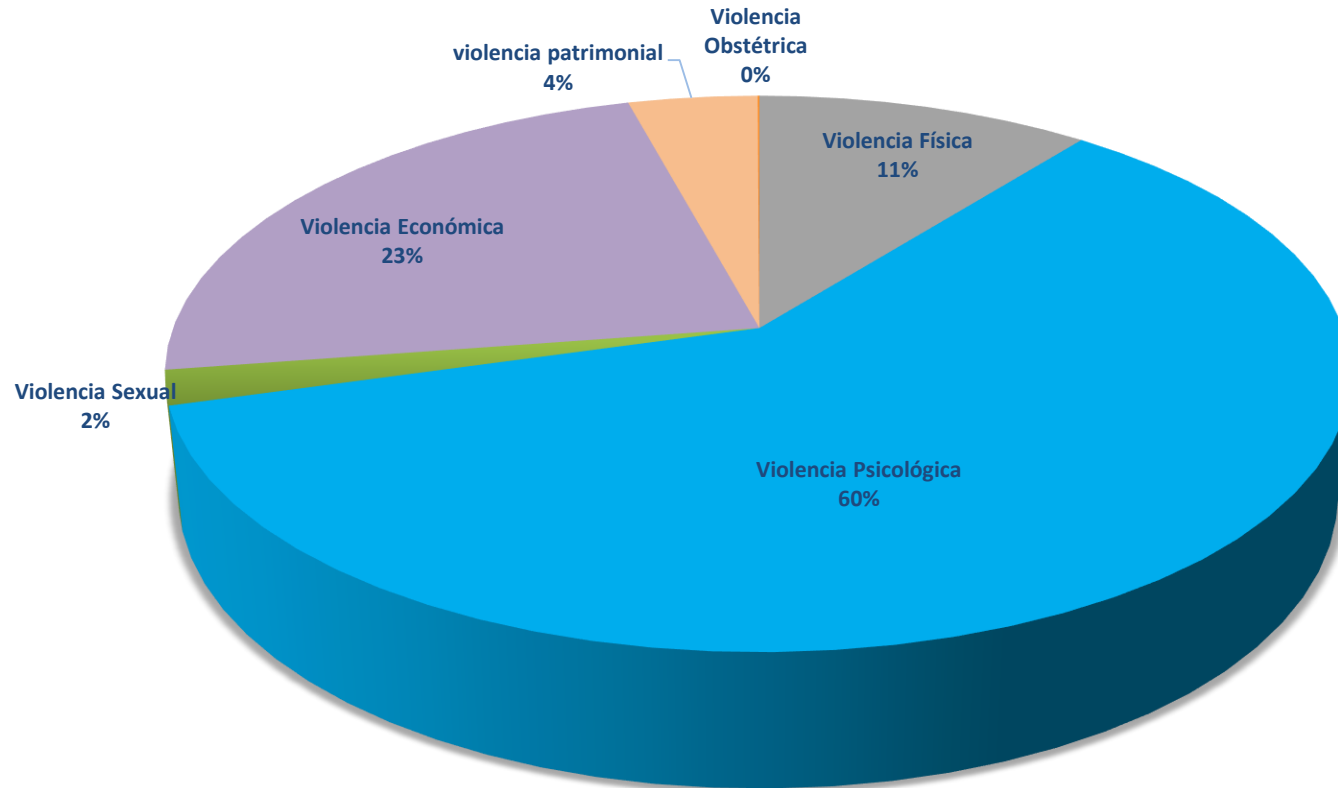

MUJERES
TAMAULIPAS

Reportes Estadísticos:
**Programas y Servicios del
Instituto de la Mujer 2017**

MUJERES
TAMAULIPAS

Atención de la Violencia (CR-PAIMEF) 2017

Total de Beneficiarias por Centro Regional

9100 Mujeres Beneficiadas

Porcentaje de Totales: Atenciones por Violencia 2017

ATENCIONES POR ÁREA 2017

24,494 Atenciones a Mujeres

MUJERES
TAMAULIPAS

Mujeres Sostenibles 2017

RESUMEN DE GENERACIONES 2017

MUJERES
TAMAULIPAS

Despertando Sueños 2017

Asistentes: Despertando Sueños 2017

3,850 Jóvenes Asistentes a Conferencia "Despertando Sueños"

MUJERES
TAMAULIPAS

INMUJERES 2017

Personas Impactadas por Programa INMUJERES 2017

3,127 Personas Beneficiadas a través del Programa de Transversalidad de la Igualdad de Género mediante INMUJERES

Personas Impactadas por Modalidad en Programas INMUJERES 2017

MUJERES
TAMAULIPAS

**PREVENCIÓN DE LA
VIOLENCIA
(CR- PAIMEF)
2017**

Asistentes a Pláticas

27,271 Personas Beneficiadas. Pláticas Derechos Sexuales y Reproductivos de la Mujer, Adolescentes y Jóvenes. Prevención de la Violencia de Género. Desarrollo Profesional y Derecho de la Mujer.