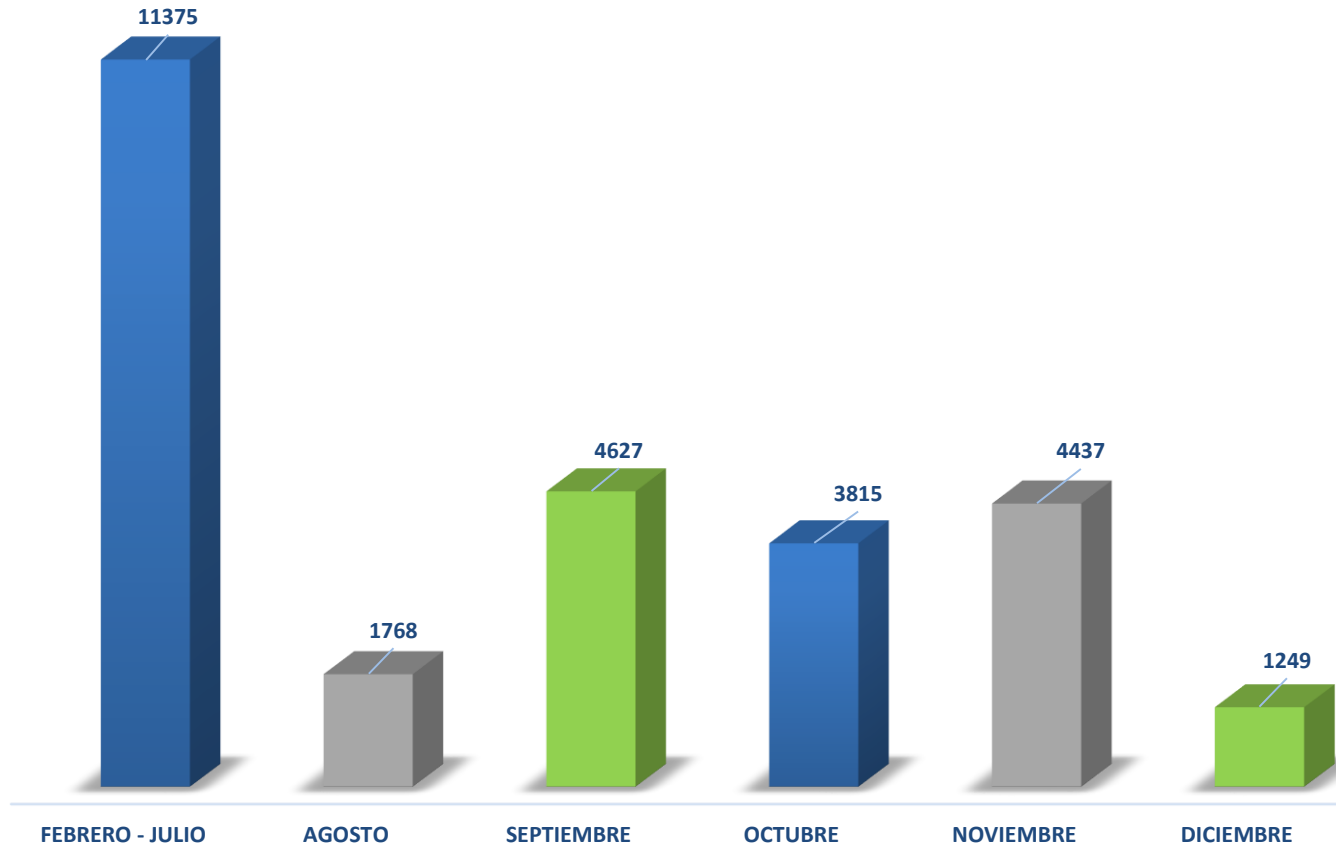

Porcentaje de Totales: Atenciones por Violencia 2017

ATENCIONES POR ÁREA 2017

24,494 Atenciones a Mujeres

MUJERES
TAMAULIPAS

Mujeres Sostenibles 2017

RESUMEN DE GENERACIONES 2017

MUJERES
TAMAULIPAS

Despertando Sueños 2017

Asistentes: Despertando Sueños 2017

3,850 Jóvenes Asistentes a Conferencia "Despertando Sueños"

MUJERES
TAMAULIPAS

INMUJERES 2017

Personas Impactadas por Programa INMUJERES 2017

3,127 Personas Beneficiadas a través del Programa de Transversalidad de la Igualdad de Género mediante INMUJERES

Personas Impactadas por Modalidad en Programas INMUJERES 2017

MUJERES
TAMAULIPAS

**PREVENCIÓN DE LA
VIOLENCIA
(CR- PAIMEF)
2017**

Asistentes a Pláticas

27,271 Personas Beneficiadas. Pláticas Derechos Sexuales y Reproductivos de la Mujer, Adolescentes y Jóvenes. Prevención de la Violencia de Género. Desarrollo Profesional y Derecho de la Mujer.

Pláticas Impartidas por CR-PAIMEF

MUJERES
TAMAULIPAS

**Programa de Apoyo a las
Instancias de Mujeres en las
Entidades Federativas
(PAIMEF)
2017**

Personas Impactadas por Acciones de PAIMEF

8,655 Personas Beneficiadas a través de Acciones realizadas por el Programa PAIMEF