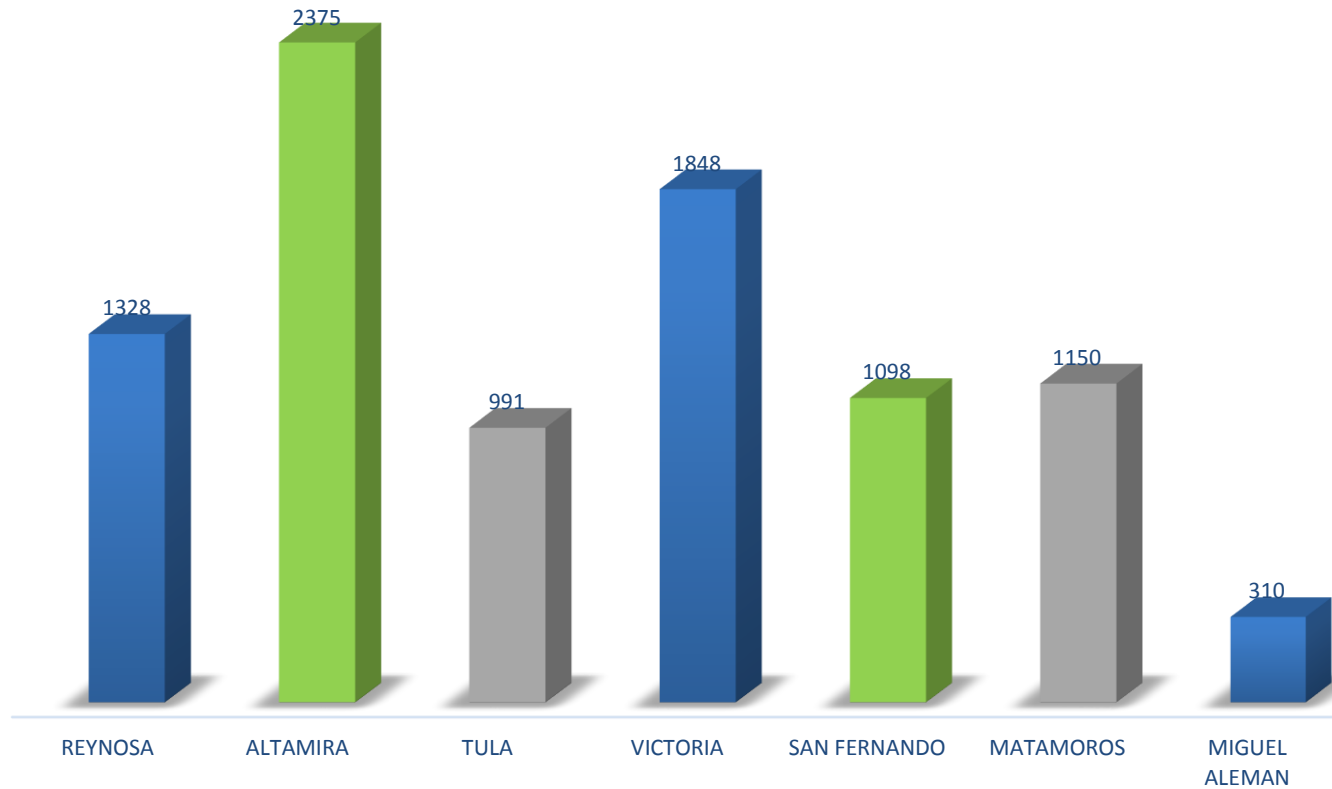

MUJERES
TAMAULIPAS

Reportes Estadísticos:
**Programas y Servicios del
Instituto de la Mujer 2017**

MUJERES
TAMAULIPAS

Atención de la Violencia (CR-PAIMEF) 2017

Total de Beneficiarias por Centro Regional

9100 Mujeres Beneficiadas

Porcentaje de Totales: Atenciones por Violencia 2017

ATENCIONES POR ÁREA 2017

24,494 Atenciones a Mujeres

MUJERES
TAMAULIPAS

Mujeres Sostenibles 2017

RESUMEN DE GENERACIONES 2017

MUJERES
TAMAULIPAS

Despertando Sueños 2017