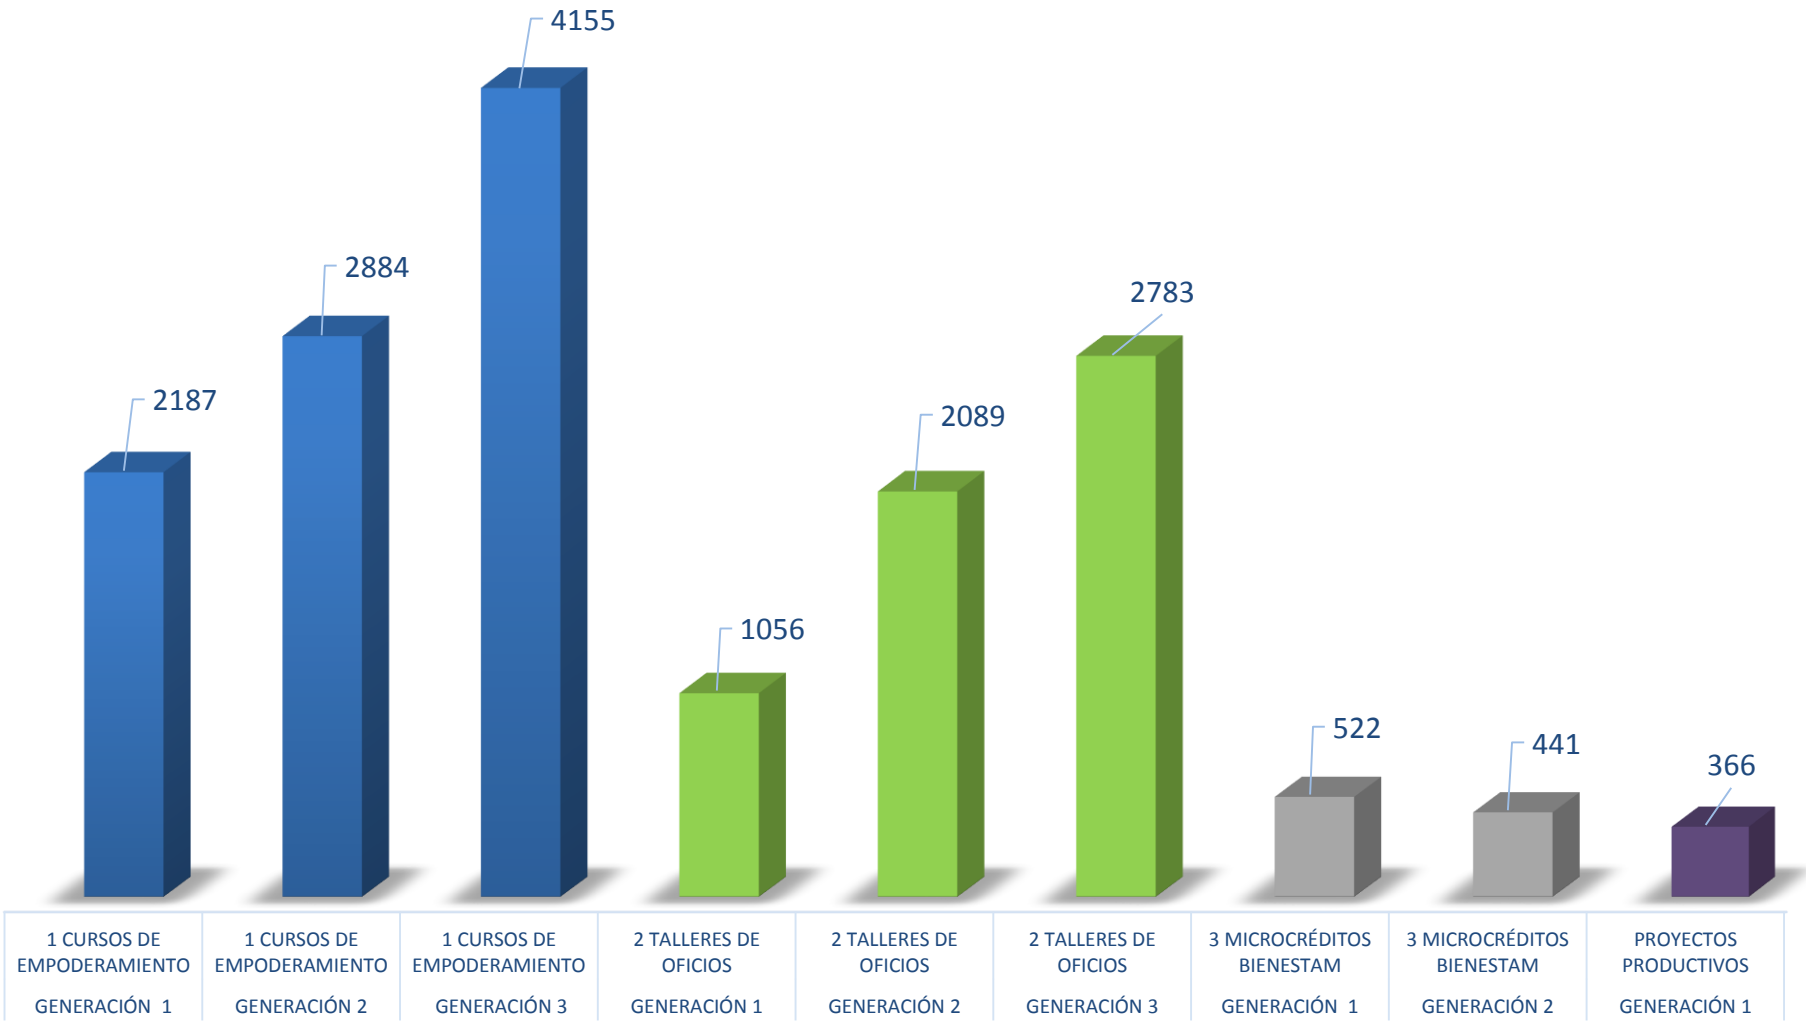

MUJERES
TAMAULIPAS

Reportes Estadísticos:
**Programas y Servicios del
Instituto de la Mujer 2017**

MUJERES
TAMAULIPAS

Atención de la Violencia (CR-PAIMEF) 2017

Total de Beneficiarias por Centro Regional

9100 Mujeres Beneficiadas

Porcentaje de Totales: Atenciones por Violencia 2017

ATENCIONES POR ÁREA 2017

24,494 Atenciones a Mujeres

MUJERES
TAMAULIPAS

Mujeres Sostenibles 2017

RESUMEN DE GENERACIONES 2017

MUJERES
TAMAULIPAS

Despertando Sueños 2017

Asistentes: Despertando Sueños 2017

3,850 Jóvenes Asistentes a Conferencia "Despertando Sueños"

MUJERES
TAMAULIPAS

INMUJERES 2017

Personas Impactadas por Programa INMUJERES 2017

3,127 Personas Beneficiadas a través del Programa de Transversalidad de la Igualdad de Género mediante INMUJERES