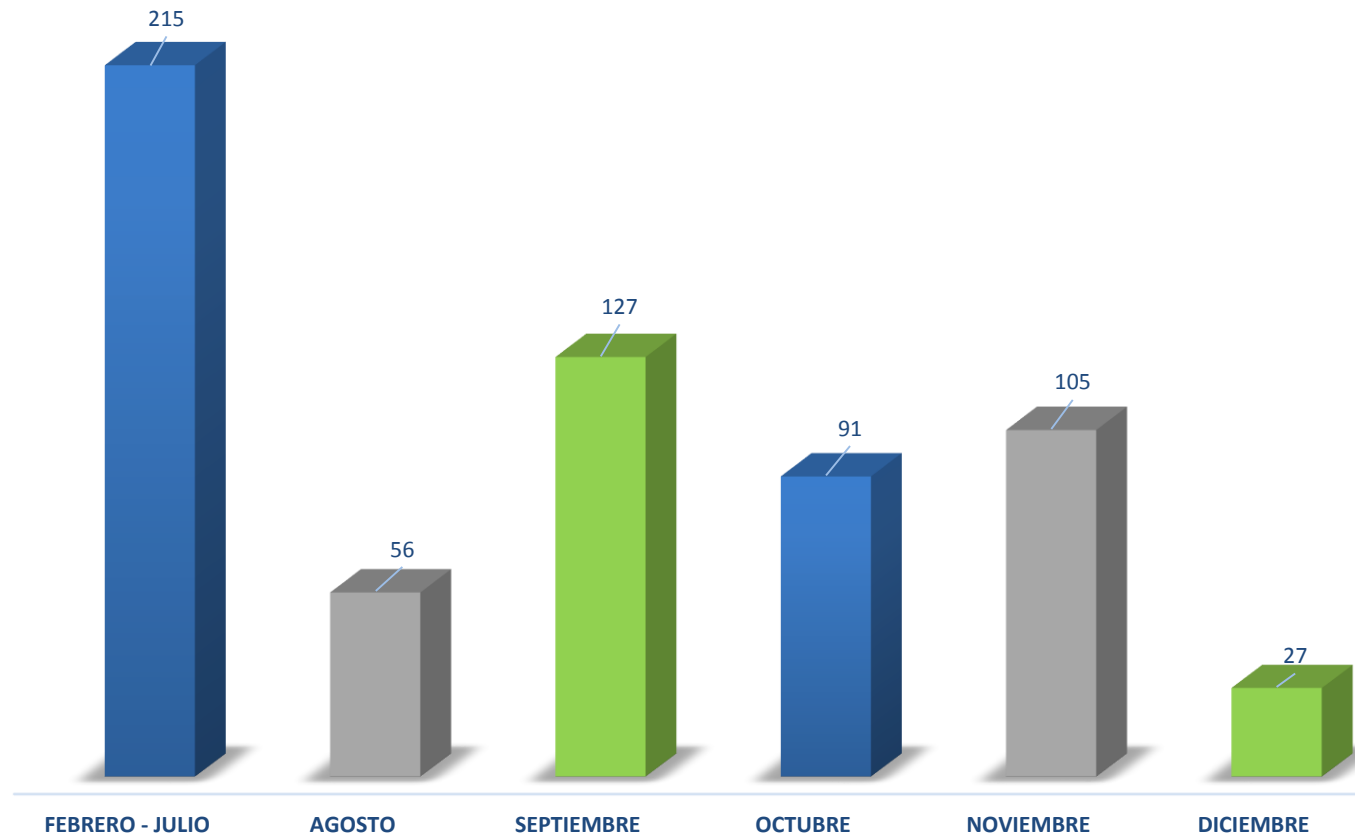

Porcentaje de Totales: Atenciones por Violencia 2017

ATENCIONES POR ÁREA 2017

24,494 Atenciones a Mujeres

MUJERES
TAMAULIPAS

Mujeres Sostenibles 2017

RESUMEN DE GENERACIONES 2017

MUJERES
TAMAULIPAS

Despertando Sueños 2017

Asistentes: Despertando Sueños 2017

3,850 Jóvenes Asistentes a Conferencia "Despertando Sueños"

MUJERES
TAMAULIPAS

INMUJERES 2017

Personas Impactadas por Programa INMUJERES 2017

3,127 Personas Beneficiadas a través del Programa de Transversalidad de la Igualdad de Género mediante INMUJERES

Personas Impactadas por Modalidad en Programas INMUJERES 2017

MUJERES
TAMAULIPAS

**PREVENCIÓN DE LA
VIOLENCIA
(CR- PAIMEF)
2017**

Asistentes a Pláticas

27,271 Personas Beneficiadas. Pláticas Derechos Sexuales y Reproductivos de la Mujer, Adolescentes y Jóvenes. Prevención de la Violencia de Género. Desarrollo Profesional y Derecho de la Mujer.

Pláticas Impartidas por CR-PAIMEF

MUJERES
TAMAULIPAS

**Programa de Apoyo a las
Instancias de Mujeres en las
Entidades Federativas
(PAIMEF)
2017**

Personas Impactadas por Acciones de PAIMEF

8,655 Personas Beneficiadas a través de Acciones realizadas por el Programa PAIMEF