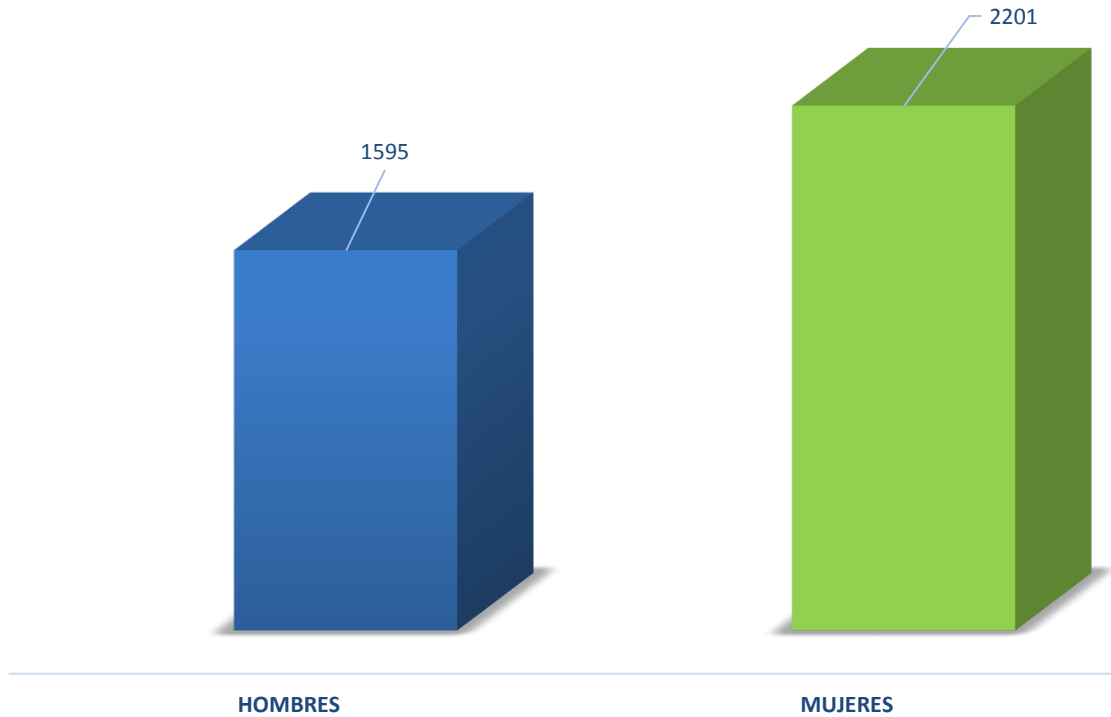

PLATICA:	HOMBRES	MUJERES
PLÁTICAS PREMATRIMONIALES	1272	1272
VIOLENCIA FAMILIAR	10	20
MUJER EN SU DÍA	-	30
PREVENCIÓN DE LA VIOLENCIA CONTRA LA MUJER	-	35
PLÁTICA DE VIOLENCIA	20	50
PLÁTICA DÍA NARANJA	56	129
PLÁTICA RELACIONES HUMANAS Y SUPERACIÓN PERSONAL	10	15
EL RETO DE TENER UN HIJO CON DISCAPACIDAD	10	30
PLÁTICA DE TAM EMPRENDE	45	15
PERSPECTIVA DE GÉNERO	57	213
SENSIBILIZACIÓN Y PREVENCIÓN DE LA VIOLENCIA	41	179
LENGUAJE INCLUYENTE Y NO SEXISTA	31	74
NUEVAS MASCULINIDADES Y MICROMACHISMOS	19	33
DESARROLLO HUMANO Y EMPODERAMIENTO EMOCIONAL	14	86
NO MAS TOLERANCIA AL ACOSO Y HOSTIGAMIENTO SEXUAL	10	20

Personas Impactadas por Pláticas

4,293 Asistentes a Pláticas impartidas por Dirección de Capacitación