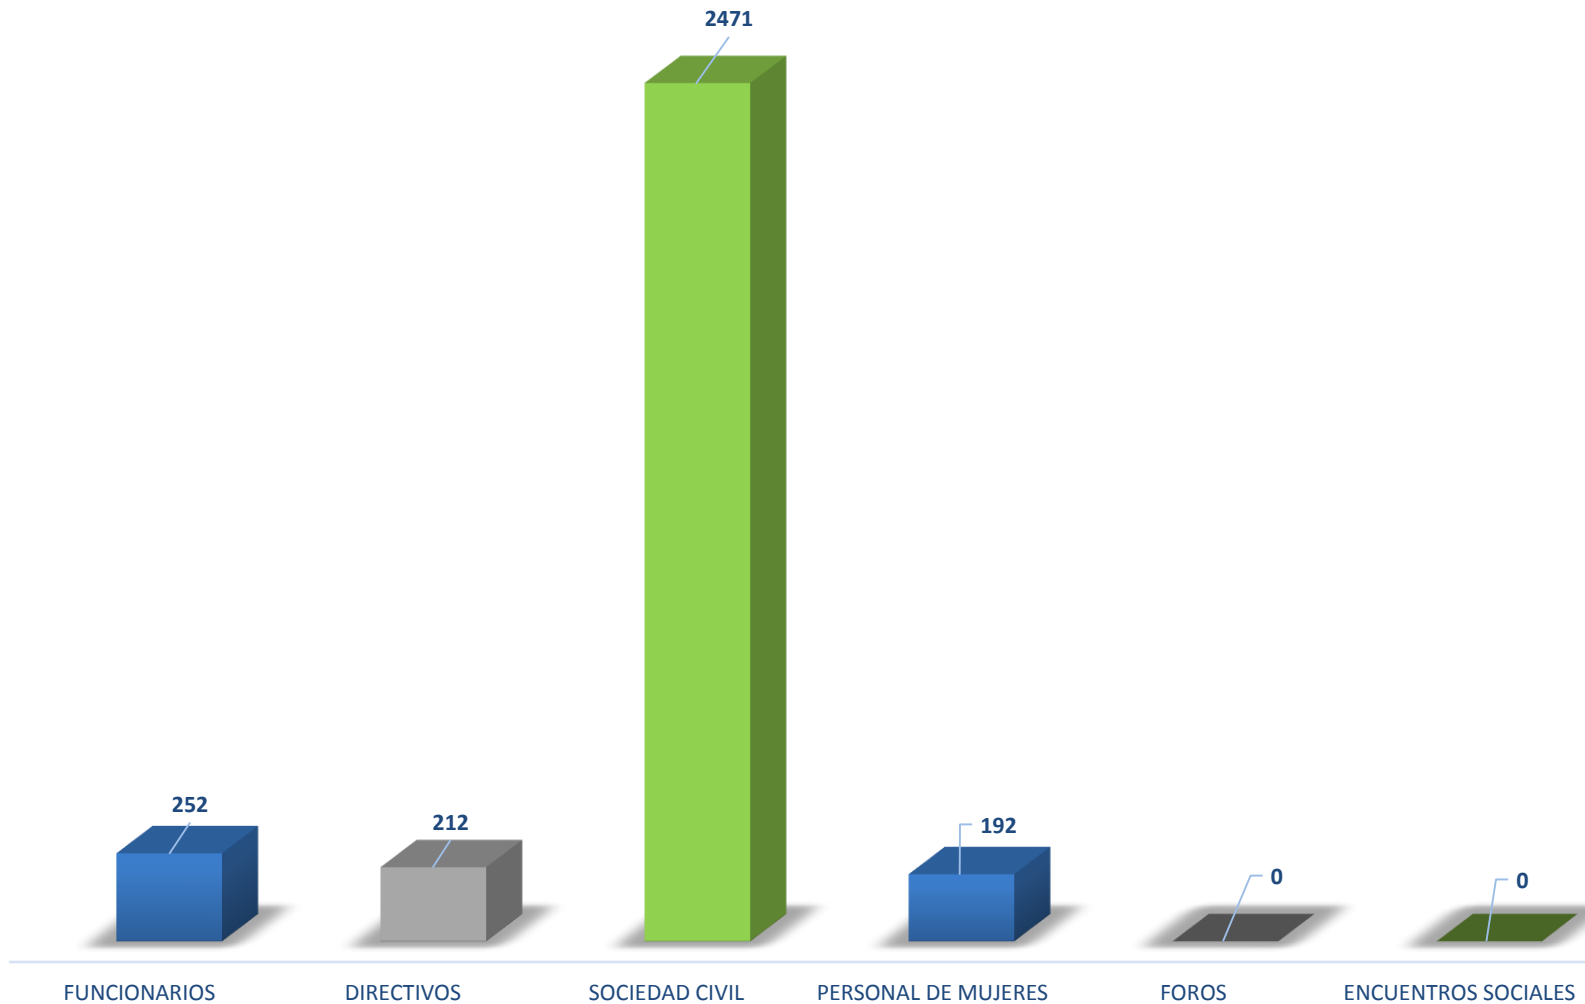

MUJERES
TAMAULIPAS

Reportes Estadísticos:
**Programas y Servicios del
Instituto de la Mujer 2017**

MUJERES
TAMAULIPAS

Atención de la Violencia (CR-PAIMEF) 2017

Total de Beneficiarias por Centro Regional

9100 Mujeres Beneficiadas

Porcentaje de Totales: Atenciones por Violencia 2017

ATENCIONES POR ÁREA 2017

24,494 Atenciones a Mujeres

MUJERES
TAMAULIPAS

Mujeres Sostenibles 2017

RESUMEN DE GENERACIONES 2017

MUJERES
TAMAULIPAS

Despertando Sueños 2017

Asistentes: Despertando Sueños 2017

3,850 Jóvenes Asistentes a Conferencia "Despertando Sueños"

MUJERES
TAMAULIPAS

INMUJERES 2017

Personas Impactadas por Programa INMUJERES 2017

3,127 Personas Beneficiadas a través del Programa de Transversalidad de la Igualdad de Género mediante INMUJERES

Personas Impactadas por Modalidad en Programas INMUJERES 2017

MUJERES
TAMAULIPAS

**PREVENCIÓN DE LA
VIOLENCIA
(CR- PAIMEF)
2017**

Asistentes a Pláticas

27,271 Personas Beneficiadas. Pláticas Derechos Sexuales y Reproductivos de la Mujer, Adolescentes y Jóvenes. Prevención de la Violencia de Género. Desarrollo Profesional y Derecho de la Mujer.